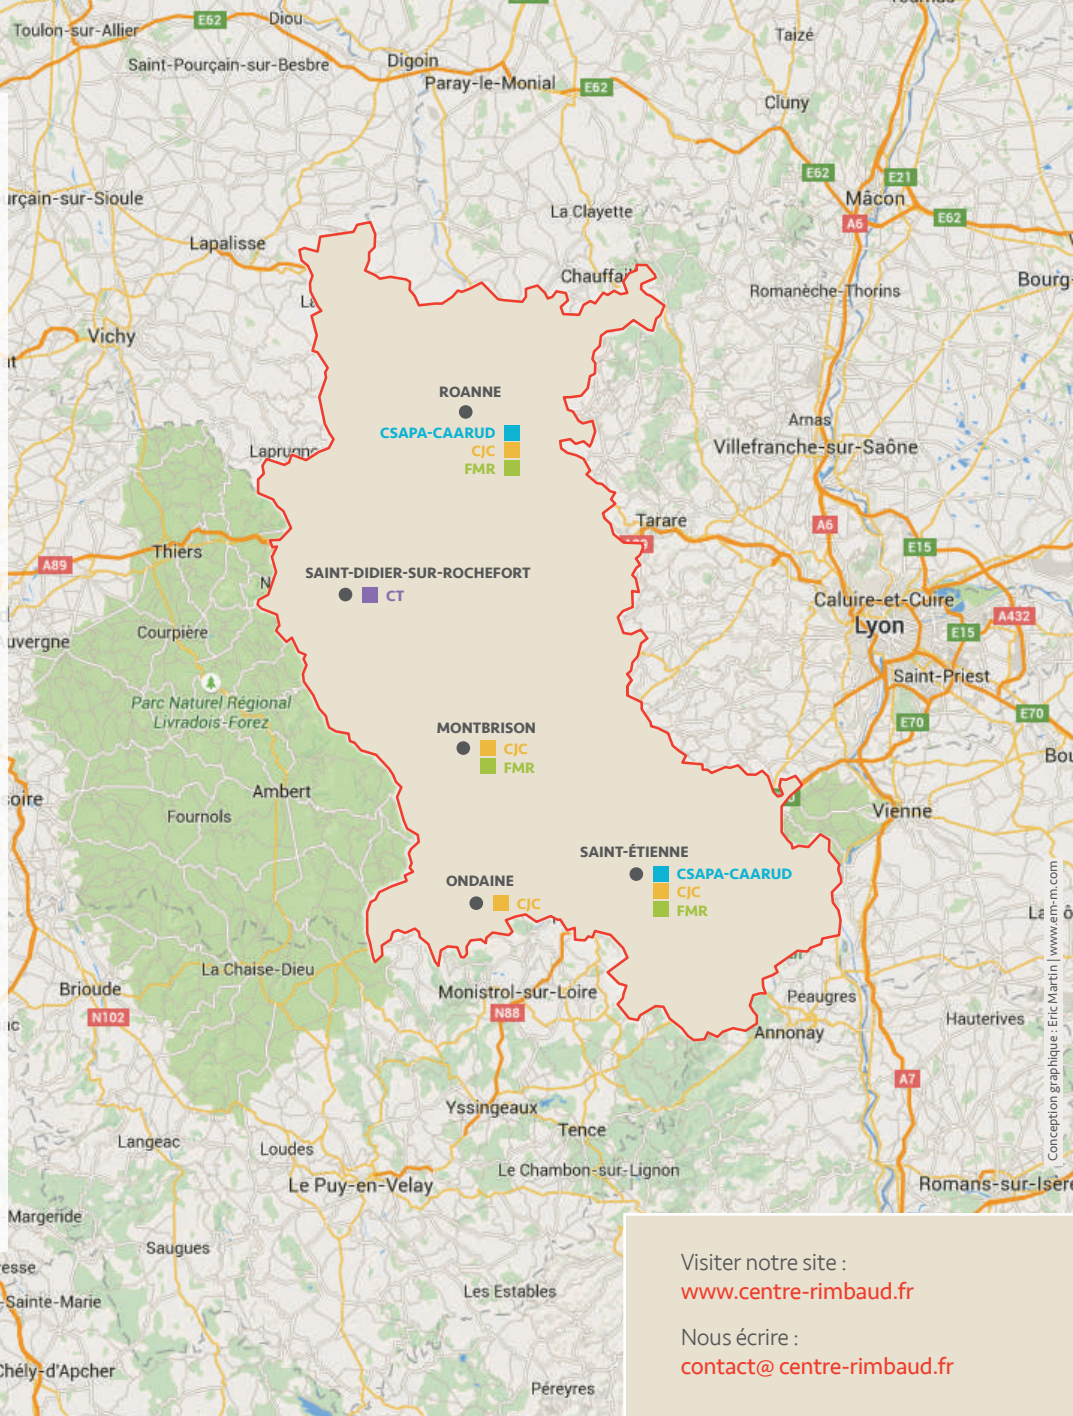

ASSOCIATION RIMBAUD

CENTRE D'ADDICTOLOGIE
www.centre-rimbaud.fr

SAINT-ÉTIENNE

2 boulevard des États-Unis
Téléphone : 04 77 21 31 13
Télécopie : 04 77 47 09 49

ROANNE

19 rue Augagneur
Téléphone : 04 77 70 11 25
Télécopie : 04 77 70 23 94

SAINT DIDIER SUR ROCHEFORT

«Les Portes de l'Imaginaire» - Le Bourg
Téléphone : 04 77 96 25 85
Télécopie : 04 77 76 51 44

MONTBRISON

Mobile : 06 80 15 20 55

ONDAINE

Mobile : 06 80 15 20 55

Visiter notre site :
www.centre-rimbaud.fr